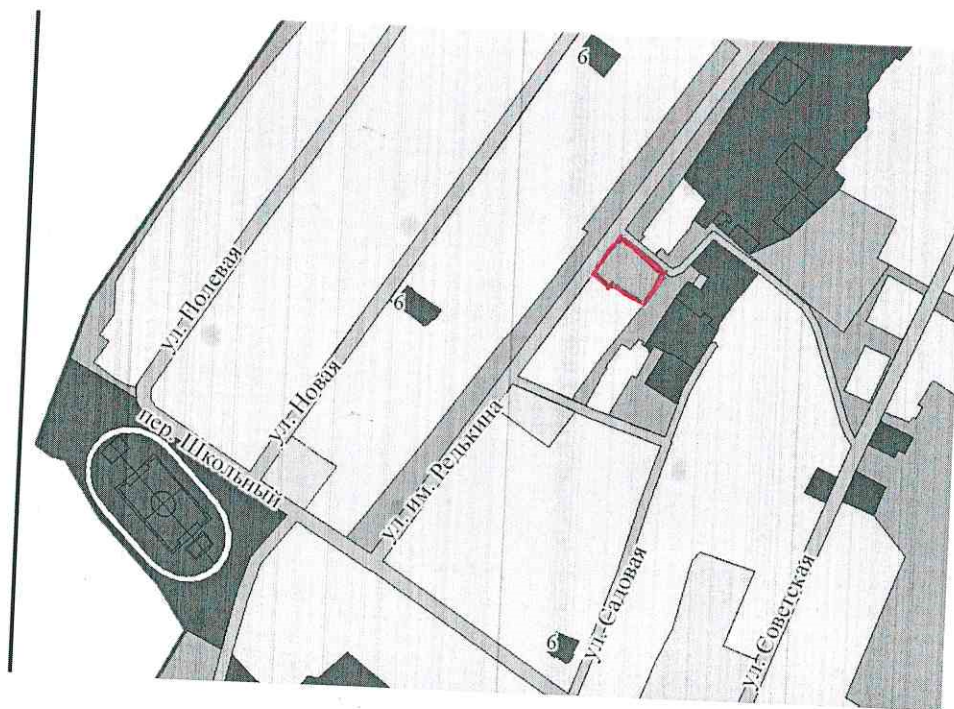

1. На основании письма от главы Борковского сельсовета Л.В. Поломошной о внесении изменений в Генеральный план и в правила землепользования и застройки МО Борковский сельсовет Пospelихинского района (карту градостроительного зонирования) в части изменения функциональной зоны рекреационного назначения на зону общественно-деловая -делового, общественного и коммерческого назначения, (согласно схемы). В связи с планируемым участием в государственной программе Алтайского края - "Устойчивое развитие сельских территорий Алтайского края Развитие здравоохранения в Алтайском крае - строительство фельдшерско-акушерского пункта", на планируемом земельном участке находящегося по адресу Пospelихинский район, пос. Хлебороб, расположенного примерно в 9 метрах от земельного участка, находящегося по адресу: п.Хлебороб ул. им Редькина,16 с кадастровым номером 22:35:090101:98.